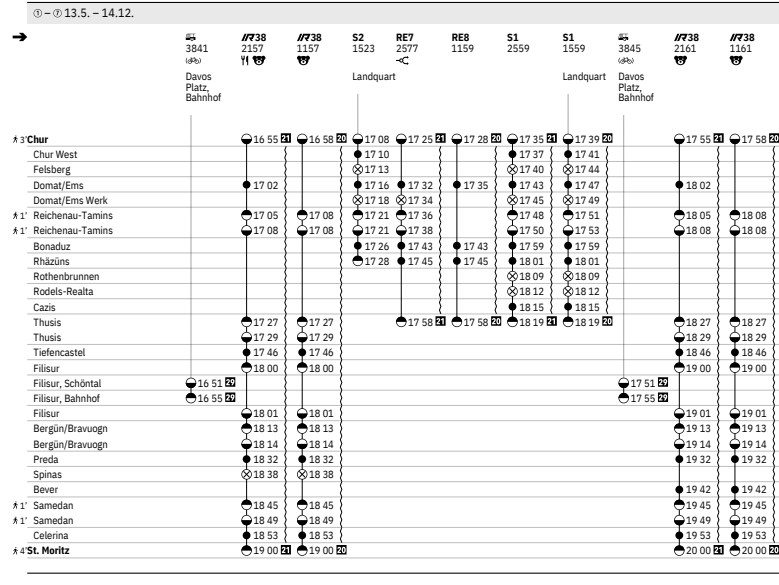

940 Chur - Thuisis - St. Moritz

Stand: 13. Mai 2024