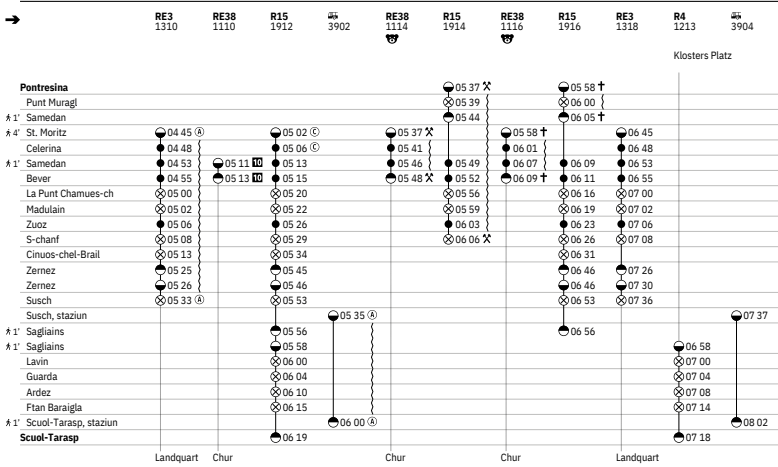

960 Pontresina - Samedan - Scuol-Tarasp
St. Moritz - Samedan

Stand: 13. Mai 2024