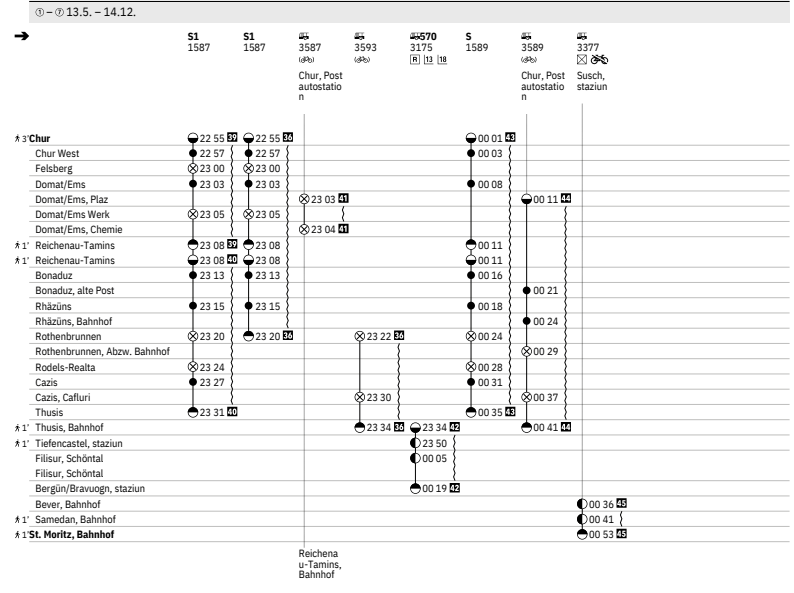

940 Chur - Thuisis - St. Moritz 𠄎

Stand: 13. Mai 2024