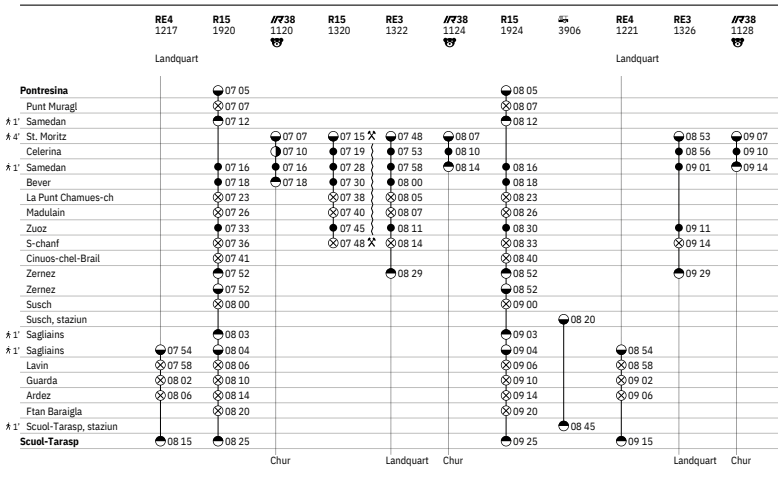

960 Pontresina - Samedan - Scuol-Tarasp
St. Moritz - Samedan

Stand: 13. Mai 2024