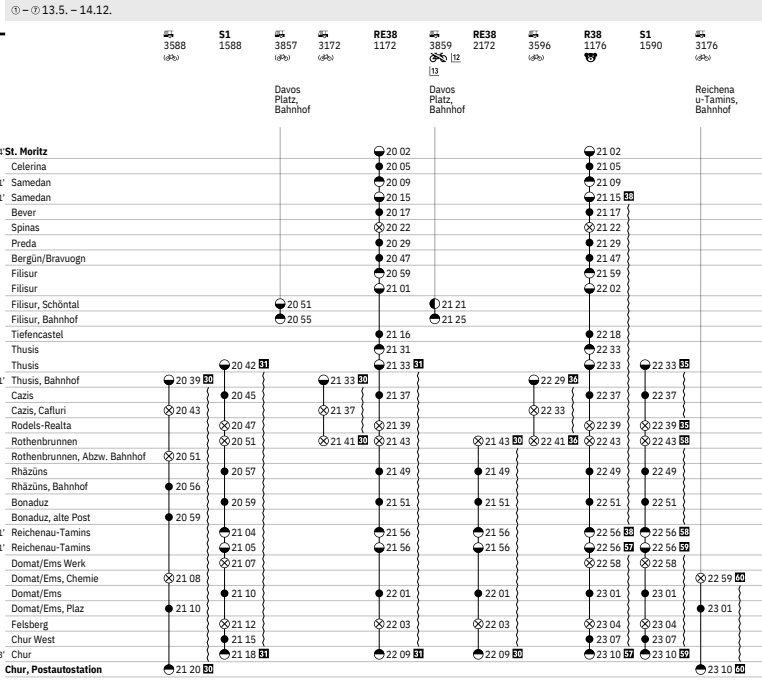

940 St. Moritz - Thuisis - Chur

Stand: 13. Mai 2024