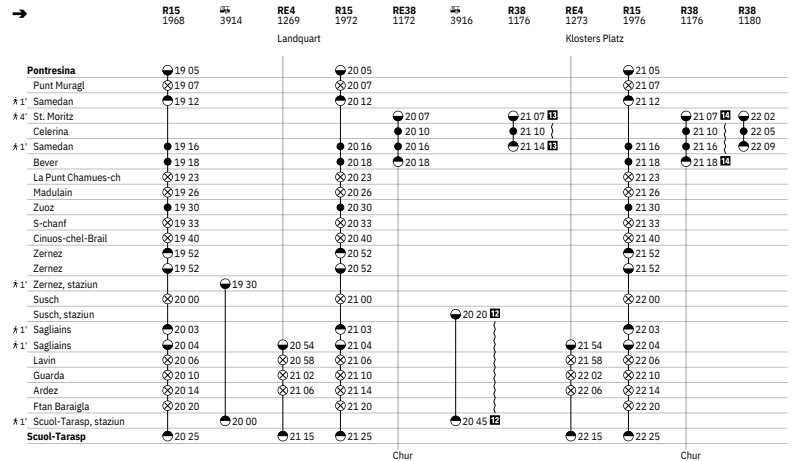

Stand: 13. Mai 2024

960 Pontresina - Samedan - Scuol-Tarasp
St. Moritz - Samedan

Stand: 13. Mai 2024

960 Pontresina - Samedan - Scuol-Tarasp
St. Moritz - Samedan

Stand: 13. Mai 2024

960 Scuol-Tarasp - Samedan - Pontresina Samedan - St. Moritz