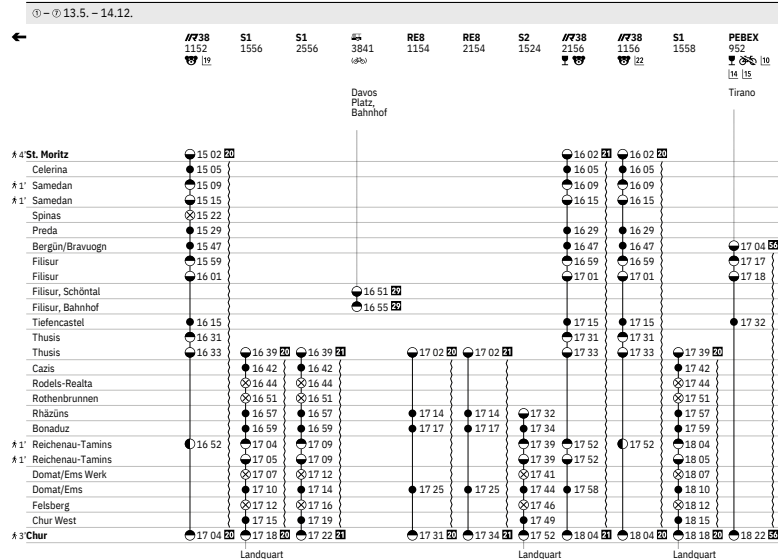

940 St. Moritz - Thusis - Chur

Stand: 13. Mai 2024