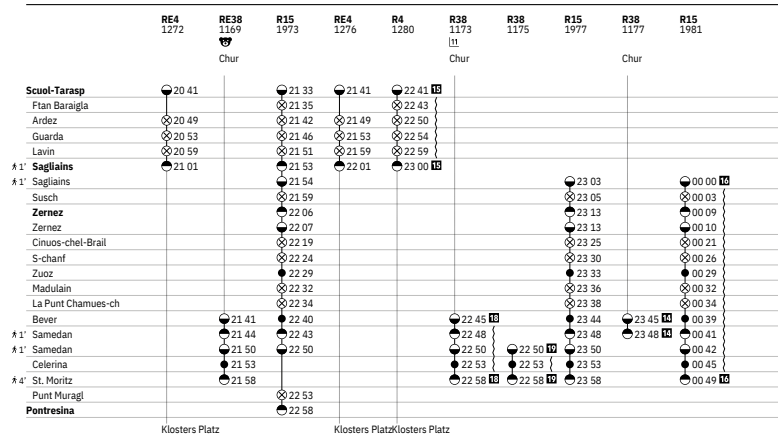

960 Scuol-Tarasp - Samedan - Pontresina Samedan - St. Moritz

Stand: 13. Mai 2024