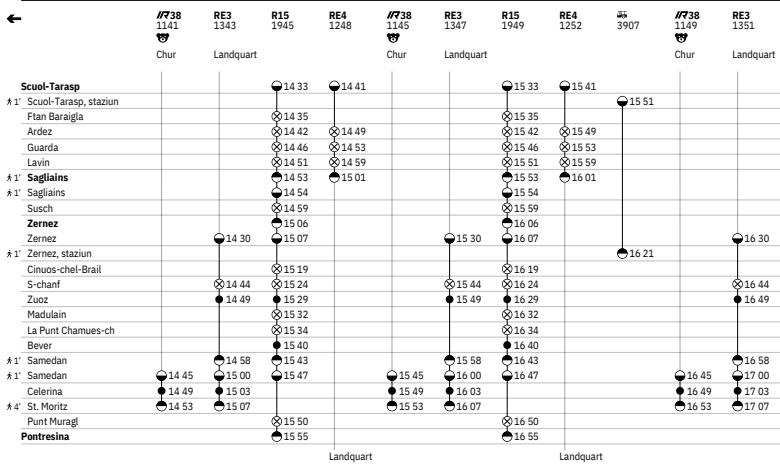

Stand: 13. Mai 2024

960 Scuol-Tarasp - Samedan - Pontresina Samedan - St. Moritz

Stand: 13. Mai 2024

960 Scuol-Tarasp - Samedan - Pontresina Samedan - St. Moritz

Stand: 13. Mai 2024

960 Scuol-Tarasp - Samedan - Pontresina Samedan - St. Moritz