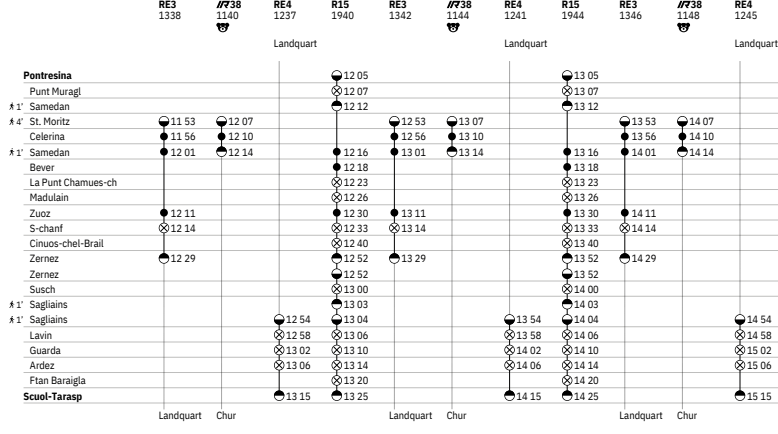

960 Pontresina - Samedan - Scuol-Tarasp
St. Moritz - Samedan

Stand: 13. Mai 2024