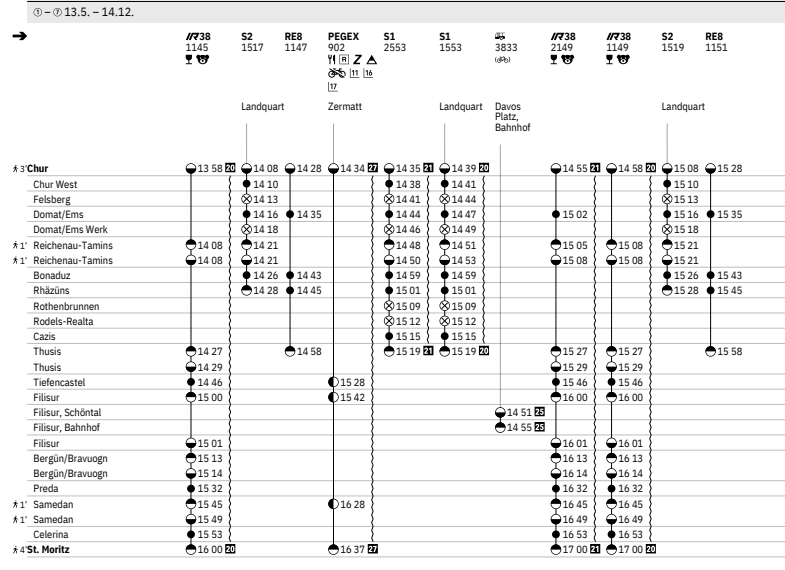

940 Chur - Thuisis - St. Moritz 𠄎

Stand: 13. Mai 2024