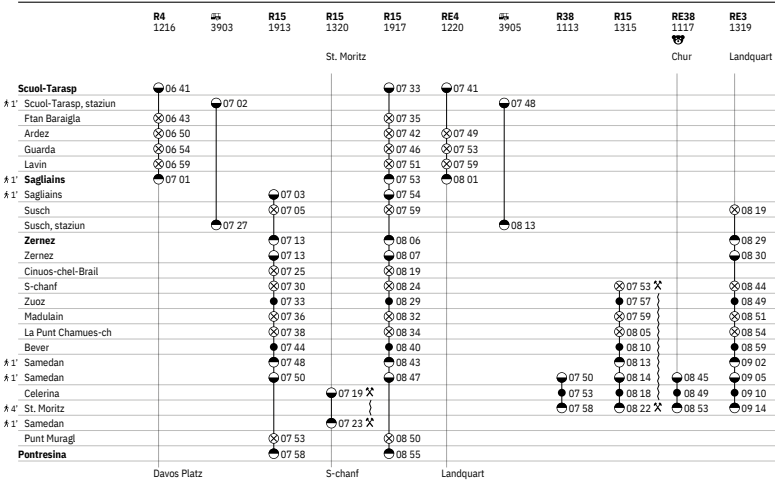

960 Scuol-Tarasp - Samedan - Pontresina Samedan - St. Moritz

Stand: 13. Mai 2024