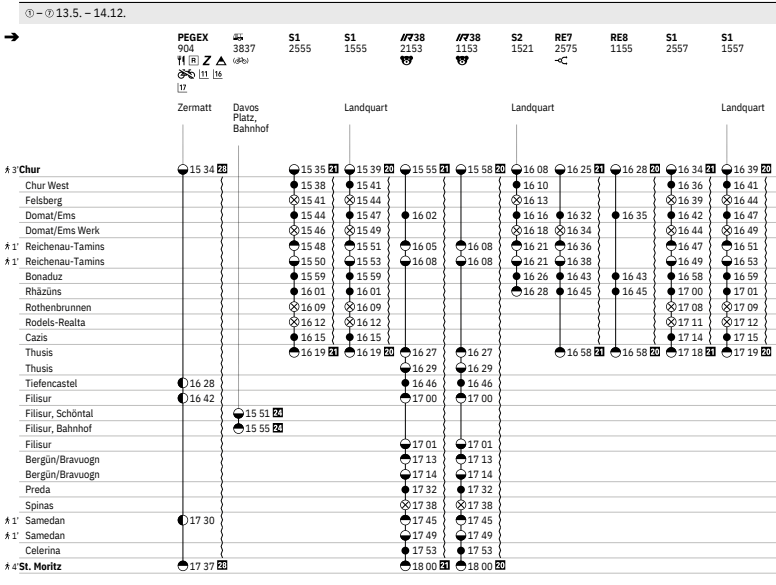

940 Chur - Thuisis - St. Moritz

Stand: 13. Mai 2024