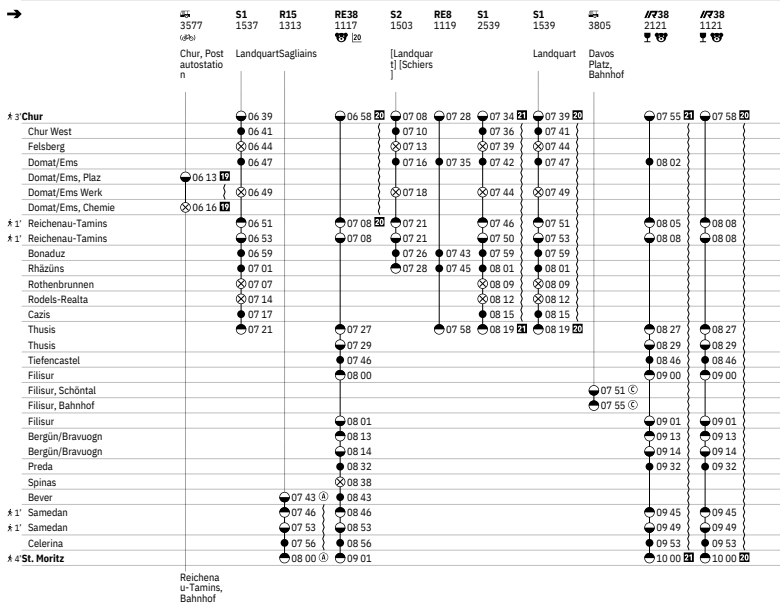

940 Chur - Thuisis - St. Moritz

Stand: 13. Mai 2024

① - ② 13.5. - 14.12.