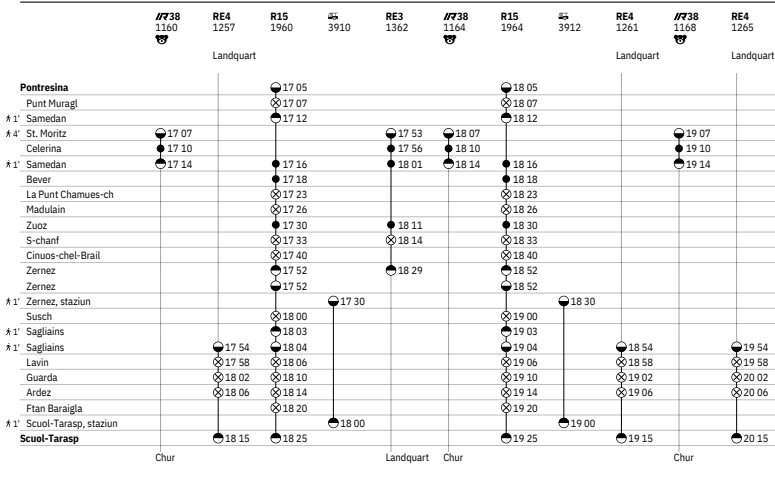

960 Pontresina - Samedan - Scuol-Tarasp
St. Moritz - Samedan

Stand: 13. Mai 2024