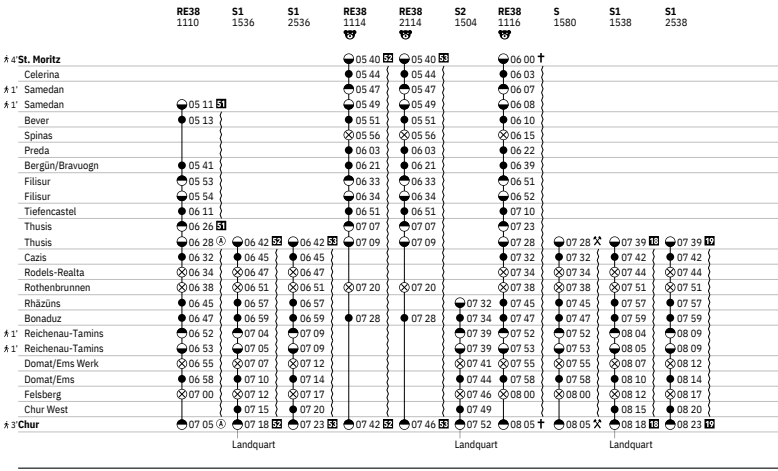

940 St. Moritz - Thusis - Chur

Stand: 13. Mai 2024

940 St. Moritz - Thusis - Chur

Stand: 13. Mai 2024