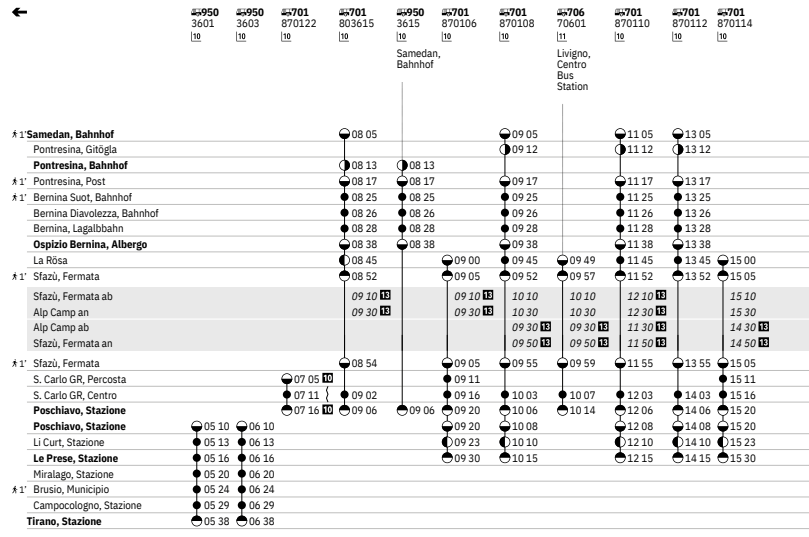

90.701 Samedan - Pontresina - Ospizio Bernina - Poschivo - Le Prese

Stand: 19. Oktober 2023

- ① - ① vom 1.6.-27.10.
  ① - ① dal 1.6.-27.10.