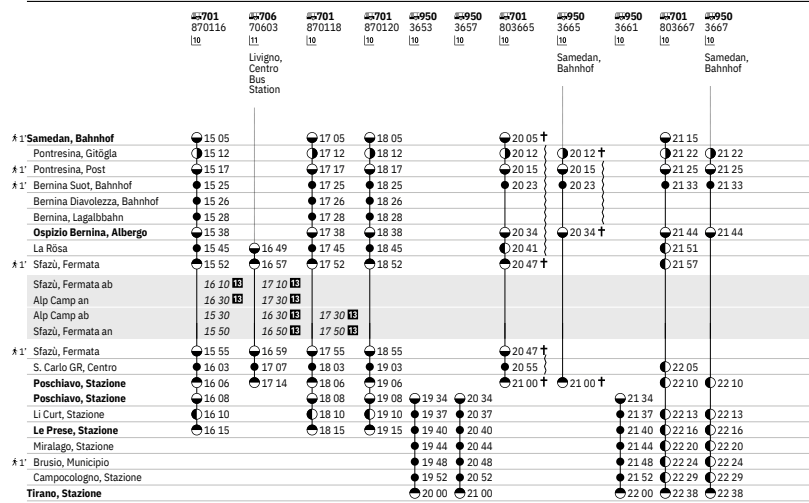

90.701 Samedan - Pontresina - Ospizio Bernina - Poschivo - Le Prese

Stand: 19. Oktober 2023

- ① - ① vom 1.6.-27.10.
  ① - ① dal 1.6.-27.10.