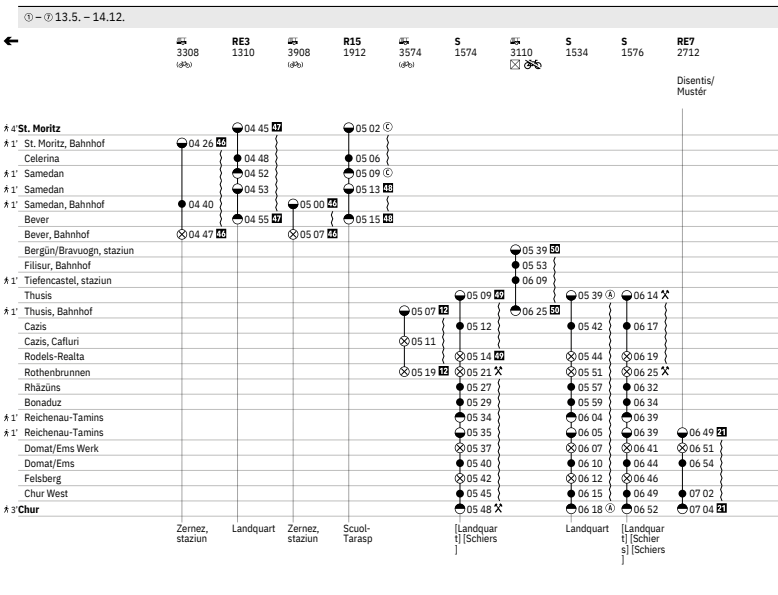

940 St. Moritz - Thusis - Chur

Stand: 13. Mai 2024

940 St. Moritz - Thusis - Chur

Stand: 13. Mai 2024