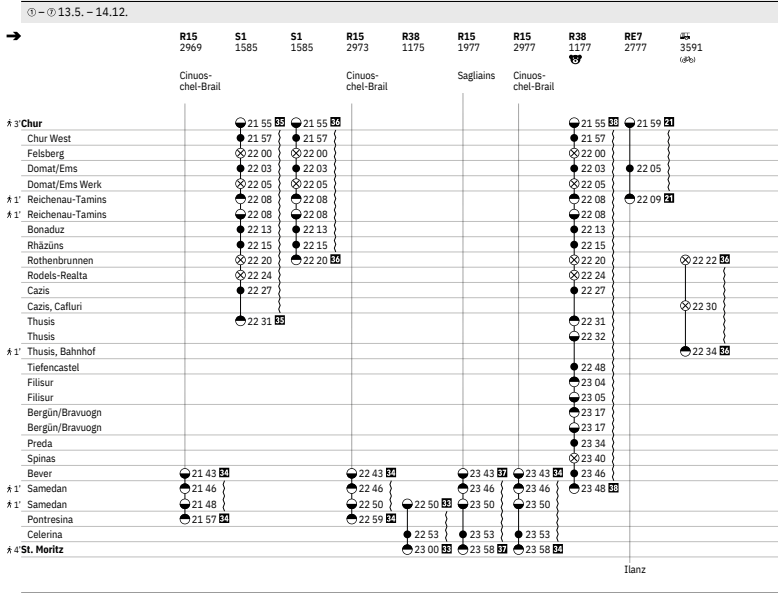

940 Chur - Thuisis - St. Moritz 𠄎

Stand: 13. Mai 2024