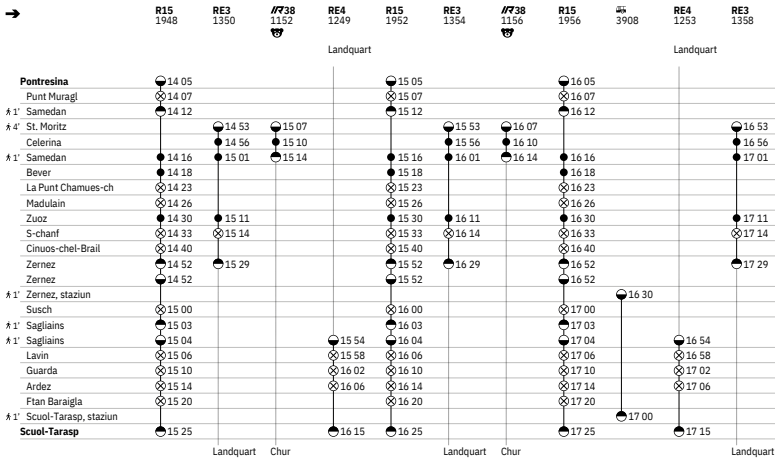

960 Pontresina - Samedan - Scuol-Tarasp
St. Moritz - Samedan

Stand: 13. Mai 2024