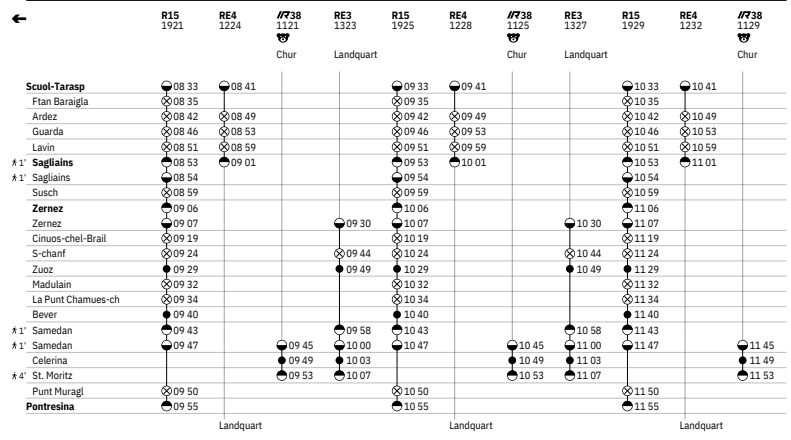

960 Scuol-Tarasp - Samedan - Pontresina Samedan - St. Moritz

Stand: 13. Mai 2024