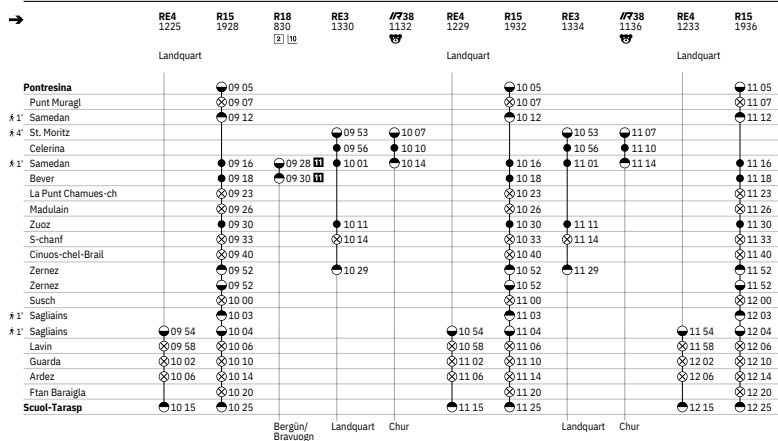

960 Pontresina - Samedan - Scuol-Tarasp
St. Moritz - Samedan

Stand: 13. Mai 2024