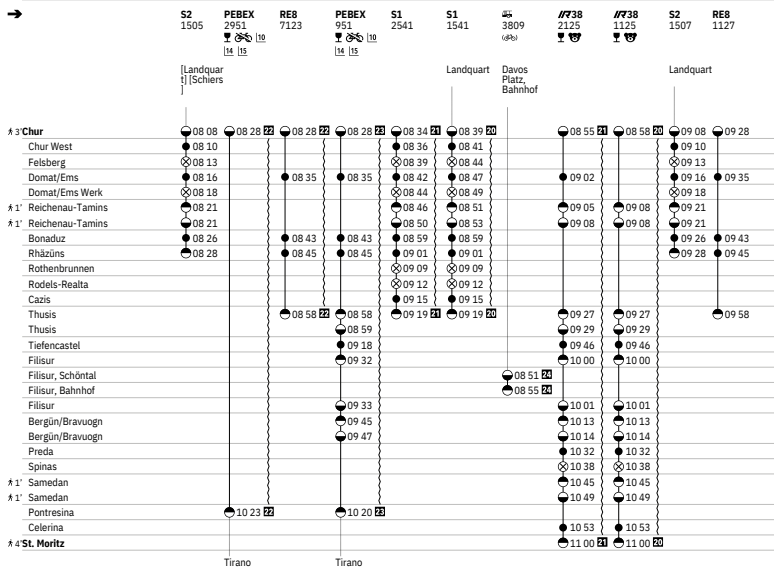

940 Chur - Thuisis - St. Moritz

Stand: 13. Mai 2024

① - ② 13.5. - 14.12.