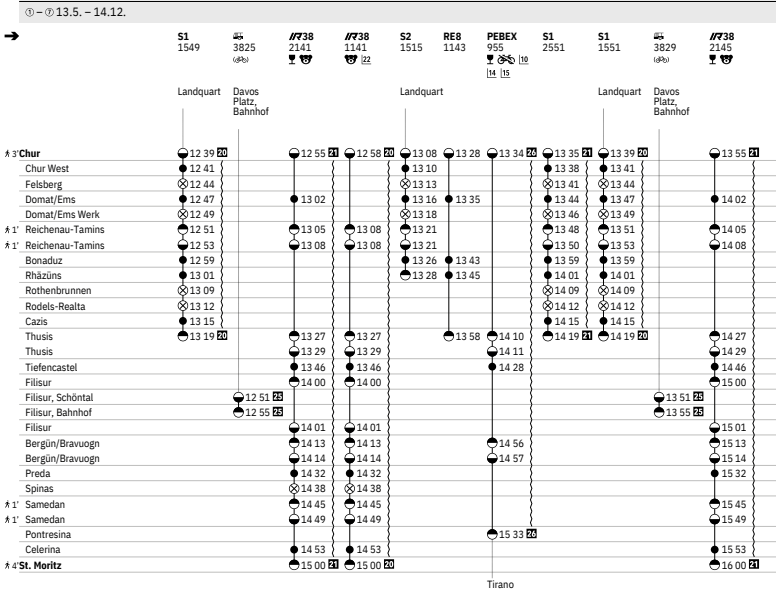

940 Chur - Thuisis - St. Moritz 𠄎

Stand: 13. Mai 2024