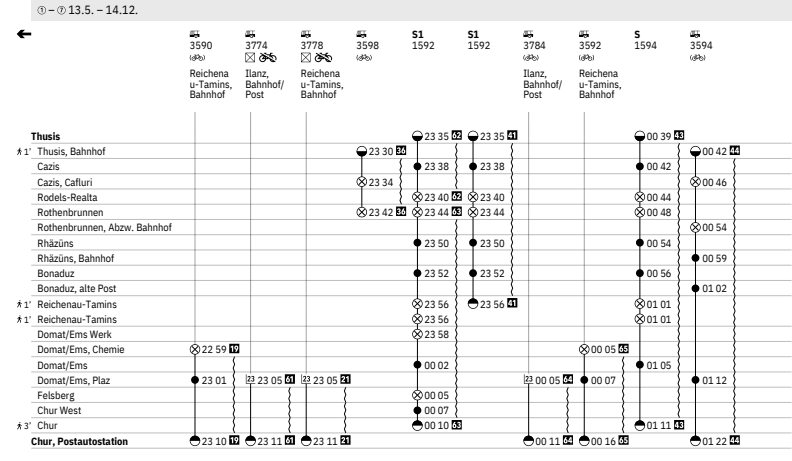

940 St. Moritz - Thuisis - Chur

Stand: 13. Mai 2024

1. **Zeichenerklärung**
2. ⓧ X vom 13.5.–21.6., 29.6.–14.12. ohne 18.6., 2.7.
   - ⓧ X vom 13.5.–24.6., 29.6.–14.12. ohne 18.6., 2.7.
   - ⓧ ①–③ vom 25.6.–2.7.
   - ⓧ ①–③, ⑤ vom 18.6.–24.6.
   - ⓧ 18.6.
   - ⓧ ③ vom 25.6.–1.7.
   - ⓧ ③ ohne 24.6.
   - ⓧ † vom 19.5.–16.6., 30.6.–8.12.
   - ⓧ 23.6.
   - ⓧ ①–② ohne 22.6., 23.6.
   - ⓧ ②, 23.6.
   - ⓧ ①–② vom 4.11.–16.11.
   - ⓧ ①–② vom 13.5.–3.11., 17.11.–14.12.
   - ⓧ ①–② vom 28.10.–14.12.
   - ⓧ ①–② vom 13.5.–28.6., 26.8.–14.12.
   - ⓧ ①–② vom 13.5.–27.10.
   - ⓧ ①–② vom 13.5.–12.10. sowie 14.12.
   - ⓧ ①–② vom 13.5.–12.10.
   - ⓧ ①–② vom 2.11.–14.12.
   - ⓧ 17.6.
   - ⓧ ①–② ohne 17.6.
   - ⓧ ③–⑤ vom 17.5.–2.11., ①–② vom 3.11.–14.12. sowie 19.5., 31.7.
   - ⓧ ①–③, ⑤ vom 13.5.–31.10. ohne 19.5., 31.7.
   - ⓧ ①–③, ⑤ vom 13.5.–27.6. ohne 19.5.
   - ⓧ ①–③, ⑤ vom 13.5.–23.6., 30.6.–12.12. ohne 17.6., 1.7.
   - ⓧ ①–② vom 24.6.–1.7. sowie 17.6.
   - ⓧ ③–⑤ vom 17.5.–29.6., ①–② vom 30.6.–14.12. sowie 19.5.
   - ⓧ ③–⑤
   - ⓧ ①–② vom 13.5.–20.6., 28.6.–14.12. ohne 17.6., 1.7.
   - ⓧ ①–② vom 13.5.–23.6., 28.6.–14.12. ohne 17.6., 1.7.
   - ⓧ ①–② vom 21.6.–23.6.
   - ⓧ Nacht ③/⑤–⑥/⑧ vom 17.5./18.5.–15.6./16.6., 28.6./29.6.–14.12./15.12.
   - ⓧ Nacht ③/⑤–⑥/⑧, ⑦/⑨ sowie 21.6./22.6., 23.6./24.6.
   - ⓧ Nacht ③/⑤–⑥/⑧, ⑦/⑨ vom 13.5./14.5.–28.11./29.11. ohne 19.5./20.5., 1.8./2.8.
   - ⓧ 13.5.
   - ⓧ ③ vom 14.5.–13.12.
   - ⓧ ①–② vom 14.5.–14.12.
   - ⓧ X vom 13.5.–24.6., 29.6.–14.12. ohne 2.7.
   - ⓧ ③ vom 13.5.–1.11.
   - ⓧ ③ vom 4.11.–13.12.
   - ⓧ X ohne 22.6.
   - ⓧ 22.6.
   - ⓧ 14.12.
   - ⓧ ③–⑤ vom 13.5.–27.10. ohne 22.6., 23.6.
   - ⓧ ③–⑤ vom 13.5.–3.11., 17.11.–14.12. ohne 22.6., 23.6.
   - ⓧ ③–⑤ vom 17.5.–15.6., 28.6.–14.12.
   - ⓧ ③–④, ⑥
   - ⓧ ①–②, ④ ohne 23.6.
   - ⓧ 21.6., 22.6.
   - ⓧ ③–⑤ vom 16.5.–12.7.
   - ⓧ Nacht ③/⑤–⑥/⑧ vom 13.5./14.5.–20.6./21.6., 28.6./29.6.–14.12./15.12. ohne 17.6./18.6., 1.7./2.7.
   - ⓧ Nacht ③/⑤–⑥/⑧/⑨ ohne 21.6./22.6./23.6./24.6.
   - ⓧ Nacht ③/⑤–⑥/⑧ vom 16.5./17.5.–12.7./13.7.
   - ⓧ Nacht ③/⑤–⑥/⑧/⑨ vom 21.6./22.6.–23.6./24.6.
   - ⓧ Führt reservierungspflichtige Panoramawagen
   - ⓧ Hunde können nicht mitgeführt werden
   - ⓧ Beschränktes Platzangebot
   - ⓧ Taxi oder Kleinbus
   - ⓧ BERNINA EXPRESS
   - ⓧ Reservation www.berniexpress.ch
   - ⓧ GLACIER EXPRESS
   - ⓧ Reservation <http://www.glacierexpress.ch>
   - ⓧ PubliCar: Reservation über die PubliCar-App www.postauto.ch/publicar-app oder +41 848 000 848 mind. 1 Std. vor Abfahrt
   - ⓧ H ①–② vom 13.5.–13.10., ③ vom 19.10.–14.12. ohne 22.6., 23.6.
   - ⓧ ①–② vom 13.5.–13.10. ohne 22.6., 23.6.
   - ⓧ Halt auf Verlangen, nur zum Aussteigen