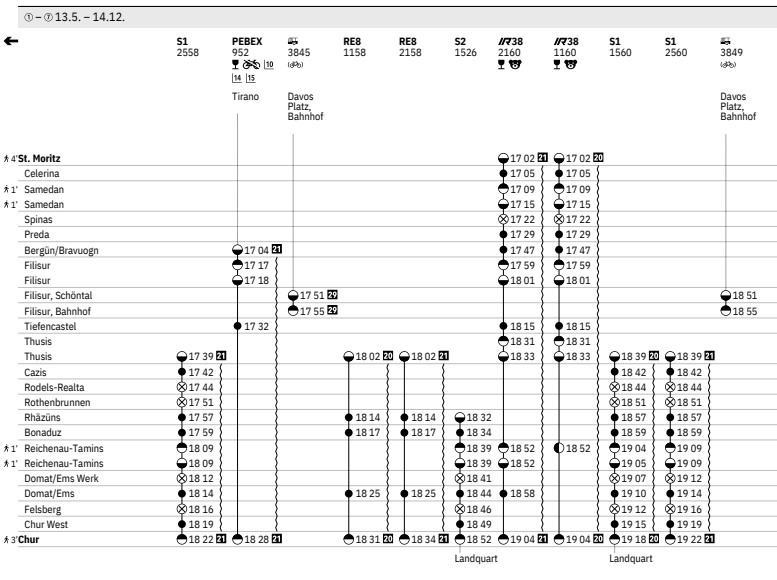

940 St. Moritz - Thusis - Chur

Stand: 13. Mai 2024