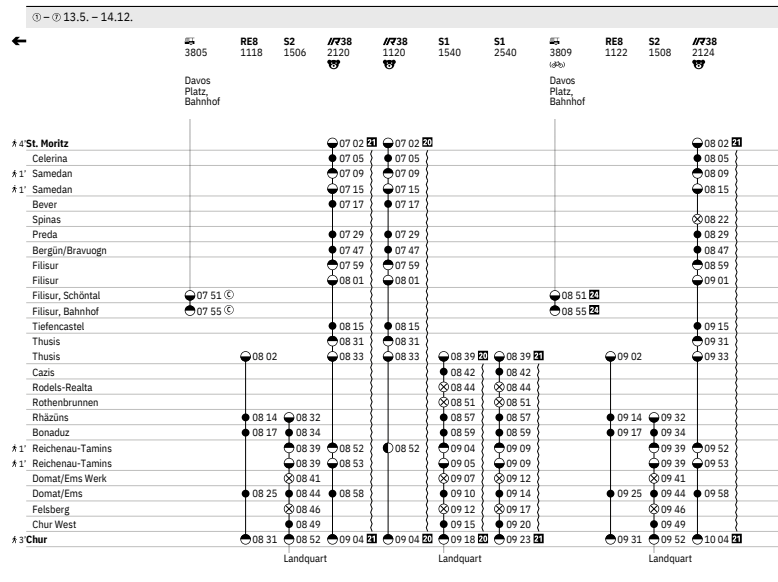

940 St. Moritz - Thusis - Chur

Stand: 13. Mai 2024

940 St. Moritz - Thusis - Chur

Stand: 13. Mai 2024