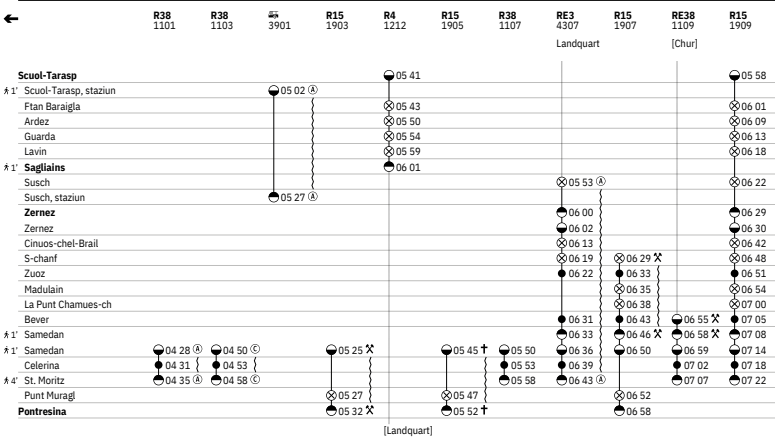

960 Scuol-Tarasp - Samedan - Pontresina Samedan - St. Moritz

Stand: 13. Mai 2024