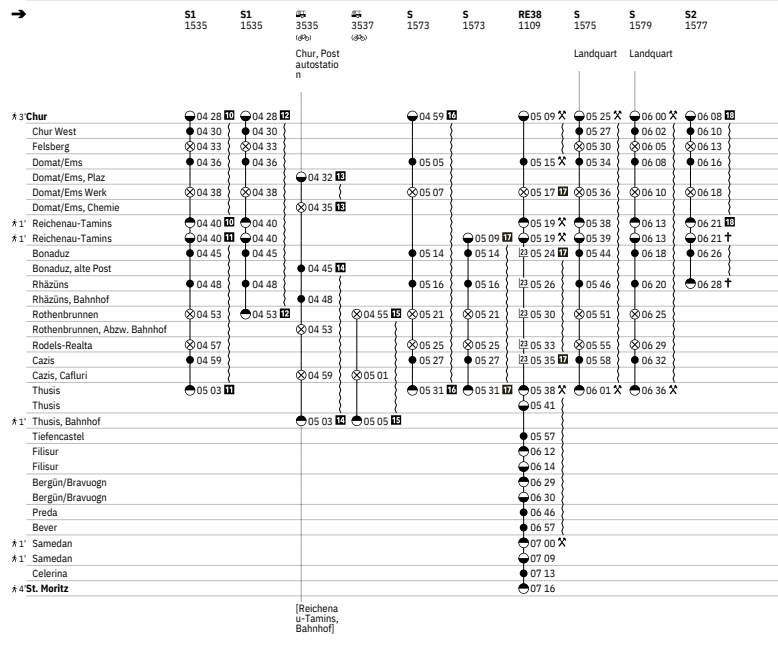

940 Chur - Thuisis - St. Moritz

13.5. - 14.12.

GANZJÄHRIGER
FAHRPLAN

RHÄTISCHE BAHN