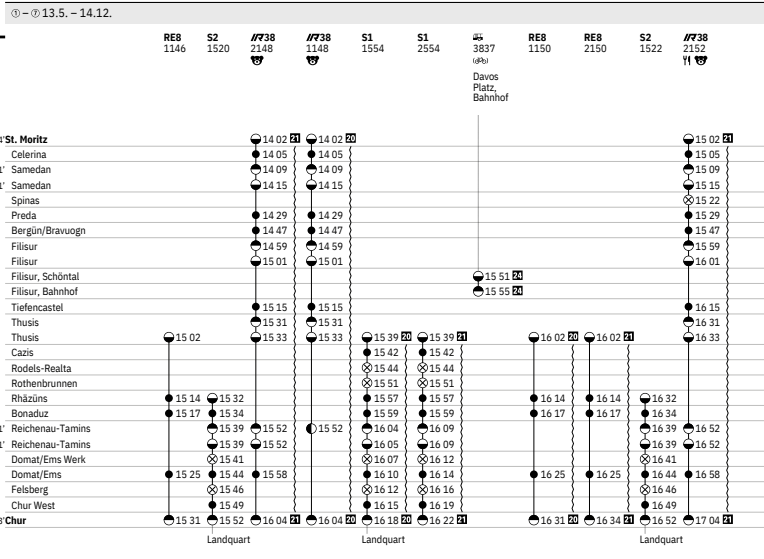

940 St. Moritz - Thusis - Chur

Stand: 13. Mai 2024