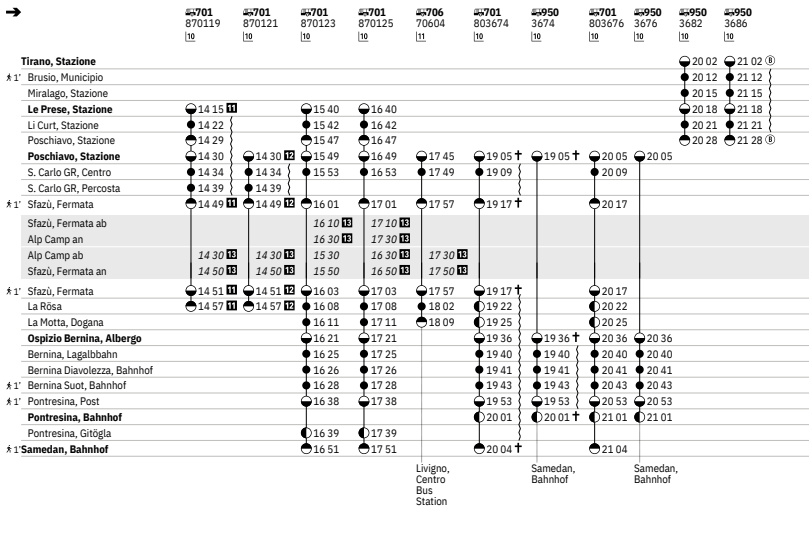

90.701 Le Prese - Poschivo - Ospizio Bernina - Pontresina - Samedan

Stand: 19. Oktober 2023

- ① - ① vom 1.6.-27.10.
① - ① dal 1.6.-27.10.

90.701 Samedan - Pontresina - Ospizio Bernina - Poschivo - Le Prese