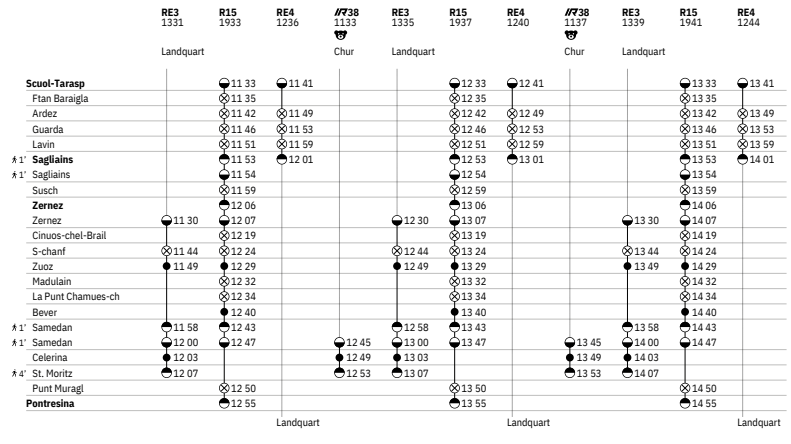

960 Scuol-Tarasp - Samedan - Pontresina Samedan - St. Moritz

Stand: 13. Mai 2024