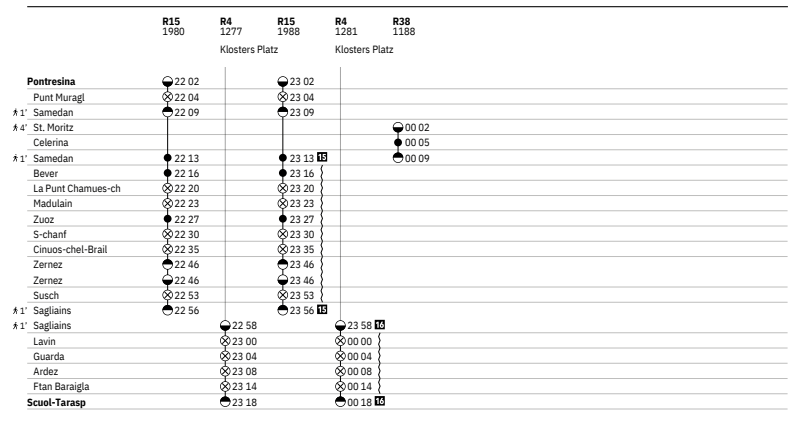

Stand: 13. Mai 2024

960 Pontresina - Samedan - Scuol-Tarasp
St. Moritz - Samedan

Stand: 13. Mai 2024

960 Pontresina - Samedan - Scuol-Tarasp
St. Moritz - Samedan

Stand: 13. Mai 2024

960 Scuol-Tarasp - Samedan - Pontresina Samedan - St. Moritz