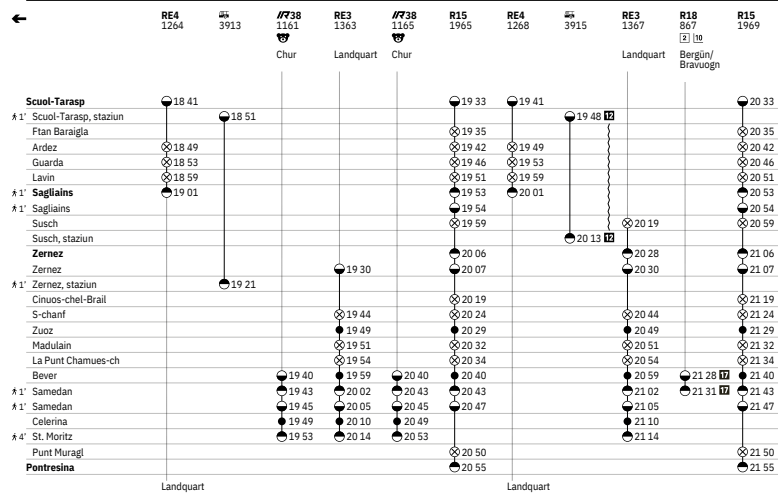

960 Scuol-Tarasp - Samedan - Pontresina Samedan - St. Moritz

Stand: 13. Mai 2024