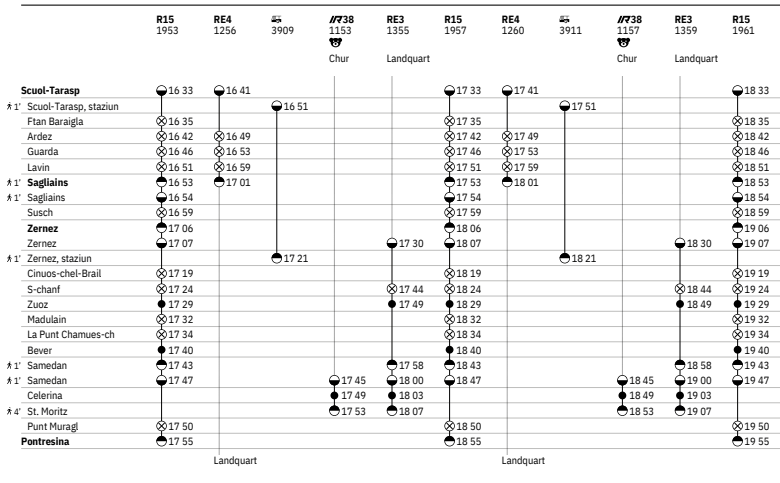

Stand: 13. Mai 2024

960 Scuol-Tarasp - Samedan - Pontresina Samedan - St. Moritz

Stand: 13. Mai 2024

960 Scuol-Tarasp - Samedan - Pontresina Samedan - St. Moritz

Stand: 13. Mai 2024

960 Scuol-Tarasp - Samedan - Pontresina Samedan - St. Moritz