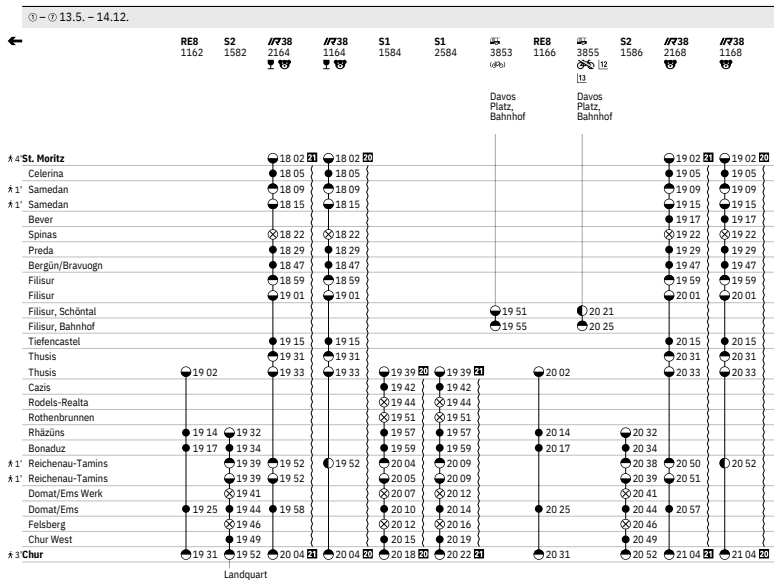

940 St. Moritz - Thusis - Chur

Stand: 13. Mai 2024